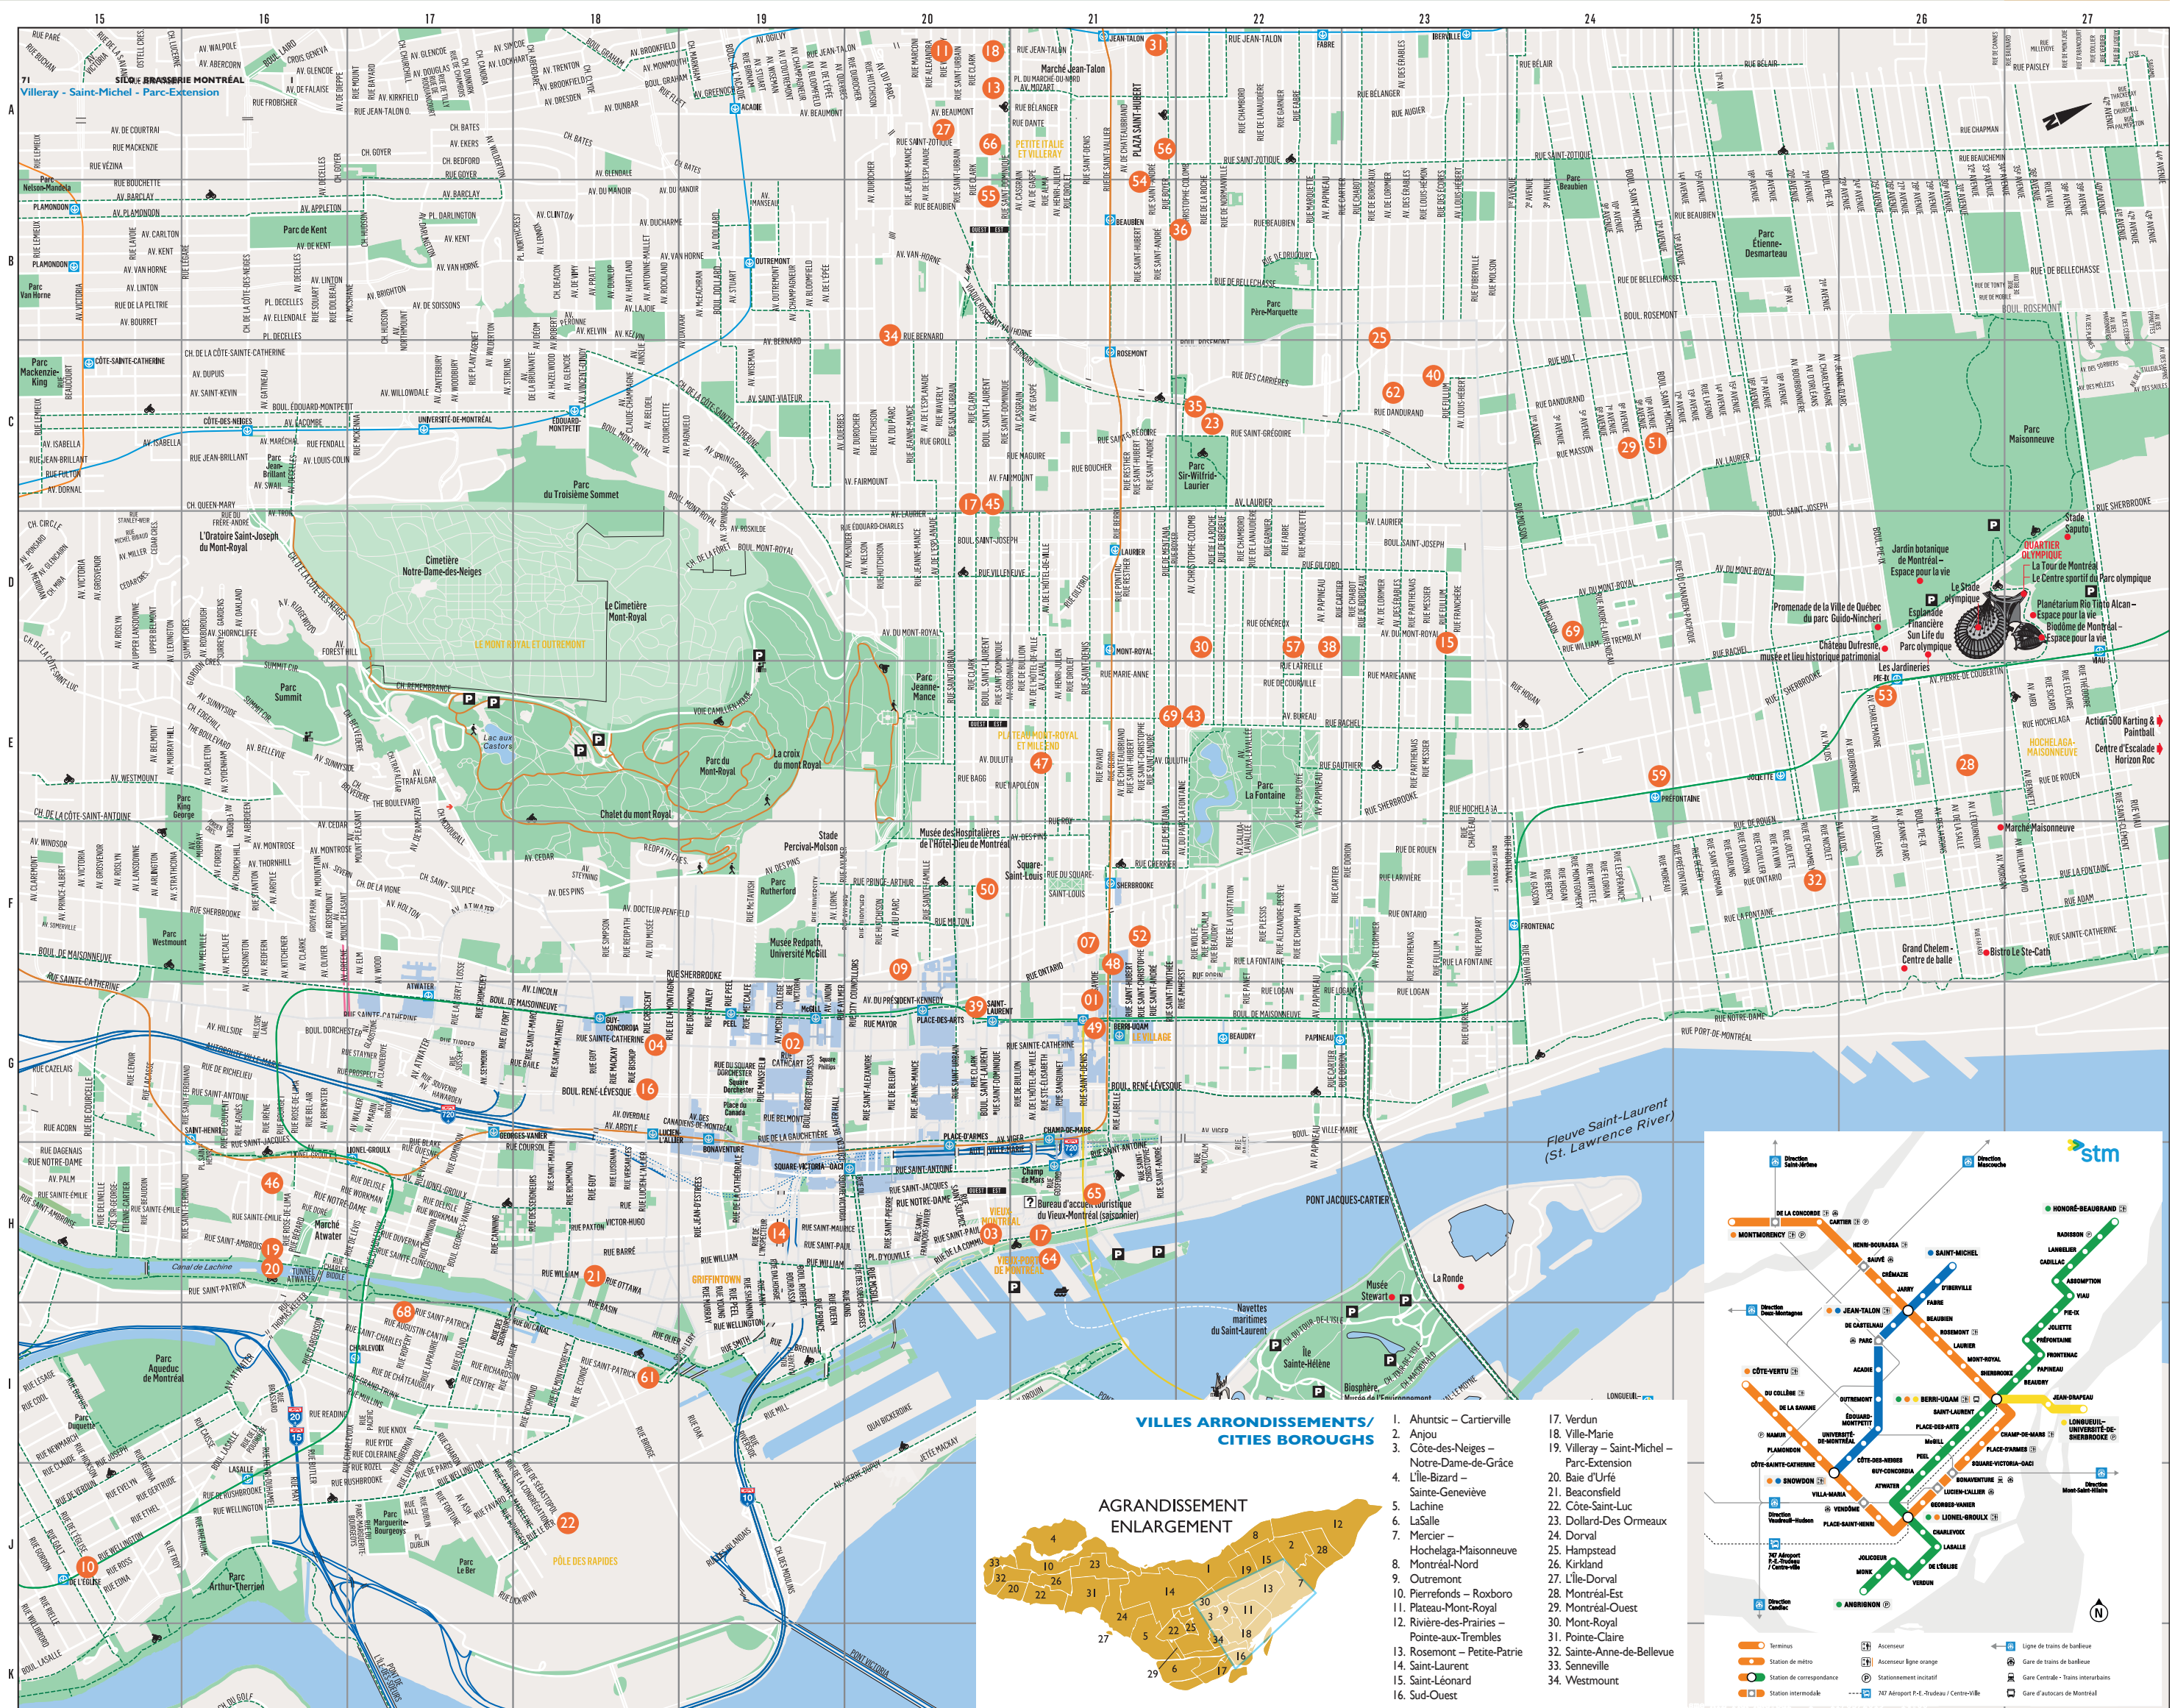

EN BLEU HORS CARTE / IN BLUE OUTSIDE MAP			
#	NOM/NOME	ARRONDISSEMENT/BOROUGH	CARTE/MAP
1	3 BRASSEURS, LES	18	G-21
2	3 BRASSEURS, LES	18	G-19
3	3 BRASSEURS, LES	18	H-20
4	3 BRASSEURS, LES	18	G-18
5	3 BRASSEURS, LES	2	
6	3 BRASSEURS, LES	2	
7	AMÈRE À BOIRE, L'	18	F-21
8	AVANT-GARDE ARTISAN BRASSEUR	7	
9	BENELUX - SHERBROOKE	11	F-20
10	BENELUX - WELLINGTON	17	J-15
11	LE RELAIS BORÉALE		
MICROBRASSERIE - BOUTIQUE			
12	TRÉFLE, LE	17	
13	BIRRA - BAR À BIÈRES MAISON	13	A-20
14	BISTRO-BRASSERIE LES SOEURS GRISES	18	H-19
15	BOSWELL, BRASSERIE ARTISANALE	11	D-23
16	BRASSERIE ARTISANALE BRUTOPIA	18	G-18
17	BRASSERIE ARTISANALE DIEU DU CIEL!	11	D-20
18	BRASSERIE HARRICANA	19	A-20
19	BRASSERIE MCAUSLAN	16	H-16
20	L'ANNEXE ST-AMBRIOISE, PUB MCAUSLAN	16	H-16
21	BRASSEUR DE MONTRÉAL	16	H-18
22	SANS-TAVERNE, LES	16	J-18
23	BRASSEURS RJ	11	C-22
24	BRASSEURS SANS GLUTEN - GLUTENBERG	7	
25	BROUE PUB BROUHAHA ROSEMONT	13	C-23
26	BROUE PUB BROUHAHA AHUNTSIC	1	
27	BRASSERIE WILLS	19	A-20
28	ESPACE PUBLIC BRASSERIE, L'	7	E-26
29	CHEZ BAPTISTE SUR MASSON	13	C-24
30	CHEZ BAPTISTE MONT-ROYAL	11	D-22
31	MELLÓN BRASSERIE	13	A-21
32	ESPACE PUBLIC, BRASSEUR DE QUARTIER, L'	7	F-25
33	ETHO BRASSERIE	19	A-20
34	HELM MICROBRASSERIE SUR BERNARD	11	B-20
35	QUARTIERS BELLE GUEULE, AUX	11	C-22
36	ISLE DE GARDE, BRASSERIE	13	B-22
37	LABATT	6	
38	LE TERMINAL	11	D-22
39	BAR PAMPLEMOUSSE	7	G-20
40	MABRASSERIE	13	C-23
41	MICROBRASSERIE ARCHIBALD	24	
42	MICROBRASSERIE LABROSSE	23	
43	PROJET PILOTE	11	E-22
44	PIT CARIBOU, PUB	11	E-21
45	SIBOIRE ST-LAURENT	11	D-20
46	SIBOIRE NOTRE-DAME	16	H-16
47	RÉSERVOIR BRASERIE ARTISANALE, LE	11	E-21
48	SAINT-BOCK BRASSERIE ARTISANALE, LE	18	F-21
49	BRASSERIE DU MONDE	18	G-21
50	DISPENSARE MICROBRSSERIE	11	F-20
51	SUCCURSALE, LA	13	C-24
52	CHEVAL BLANC, LE	18	F-21
53	TRÉFLE, LE	7	E-26
54	VESTIAIRE, LE	13	B-21
55	VICES & VERSA	13	B-20
56	YÏST	13	A-21
57	WEST SHEFFORD, PUB	11	D-22
59	MICROBRASSERIE MUTOÏDE	7	E-24
60	BRASSERIE LOUKS	24	
61	MICROBRASSERIE 4 ORIGINES	16	I-18
62	BEAUREGARD BRASSERIE DISTILLERIE	13	I-23
63	MESSOREM BRACITORIUM	16	
64	BREWSKEY - LE TAPROOM	18	H-21
65	BREWSKEY - PUB	18	H-21
66	SAINT-HOUBLON PETITE-ITALIE	13	A-20
67	SILO - BRASSERIE MONTRÉAL	1	
68	BRASSERIE ARTISANALE MEMENTO	16	I-17
69	LA CHOPE ANGUS	13	D-24