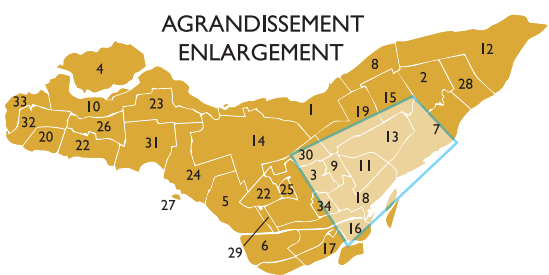

EN BLEU HORS CARTE / IN BLUE OUTSIDE MAP			
#	NOM/NOME	ARRONDISSEMENT/BOROUGH	CARTE/MAP
1	3 BRASSEURS, LES	18	G-21
2	3 BRASSEURS, LES	18	G-19
3	3 BRASSEURS, LES	18	H-20
4	3 BRASSEURS, LES	18	G-18
5	3 BRASSEURS, LES	2	
6	3 BRASSEURS, LES	2	
7	AMÈRE À BOIRE, L'	18	F-21
8	AVANT-GARDE ARTISAN BRASSEUR	7	
9	BENELUX - SHERBROOKE	11	F-20
10	BENELUX - WELLINGTON	17	J-15
11	LE RELAIS BORÉALE		
MICROBRASSERIE - BOUTIQUE			
12	TRÉFLE, LE	17	
13	BIRRA - BAR À BIÈRES MAISON	13	A-20
14	BISTRO-BRASSERIE LES SOEURS GRISES	18	H-19
15	BOSWELL, BRASSERIE ARTISANALE	11	D-23
16	BRASSERIE ARTISANALE BRUTOPIA	18	G-18
17	BRASSERIE ARTISANALE DIEU DU CIEL!	11	D-20
18	BRASSERIE HARRICANA	19	A-20
19	BRASSERIE MCAUSLAN	16	H-16
20	L'ANNEXE ST-AMBRIOISE, PUB MCAUSLAN	16	H-16
21	BRASSEUR DE MONTRÉAL	16	H-18
22	SANS-TAVERNE, LES	16	J-18
23	BRASSEURS RJ	11	C-22
24	BRASSEURS SANS GLUTEN - GLUTENBERG	7	
25	BROUE PUB BROUHAHA ROSEMONT	13	C-23
26	BROUE PUB BROUHAHA AHUNTSIC	1	
27	BRASSERIE WILLS	19	A-20
28	ESPACE PUBLIC BRASSERIE, L'	7	E-26
29	CHEZ BAPTISTE SUR MASSON	13	C-24
30	CHEZ BAPTISTE MONT-ROYAL	11	D-22
31	MELLÓN BRASSERIE	13	A-21
32	ESPACE PUBLIC, BRASSEUR DE QUARTIER, L'	7	F-25
33	ETHO BRASSERIE	19	A-20
34	HELM MICROBRASSERIE SUR BERNARD	11	B-20
35	QUARTIERS BELLE GUEULE, AUX	11	C-22
36	ISLE DE GARDE, BRASSERIE	13	B-22
37	LABATT	6	
38	LE TERMINAL	11	D-22
39	BAR PAMPLEMOUSSE	7	G-20
40	MABRASSERIE	13	C-23
41	MICROBRASSERIE ARCHIBALD	24	
42	MICROBRASSERIE LABROSSE	23	
43	PROJET PILOTE	11	E-22
44	PIT CARIBOU, PUB	11	E-21
45	SIBOIRE ST-LAURENT	11	D-20
46	SIBOIRE NOTRE-DAME	16	H-16
47	RÉSERVOIR BRASERIE ARTISANALE, LE	11	E-21
48	SAINT-BOCK BRASSERIE ARTISANALE, LE	18	F-21
49	BRASSERIE DU MONDE	18	G-21
50	DISPENSARE MICROBRSSERIE	11	F-20
51	SUCCURSALE, LA	13	C-24
52	CHEVAL BLANC, LE	18	F-21
53	TRÉFLE, LE	7	E-26
54	VESTIAIRE, LE	13	B-21
55	VICES & VERSA	13	B-20
56	YÏST	13	A-21
57	WEST SHEFFORD, PUB	11	D-22
59	MICROBRASSERIE MUTOÏDE	7	E-24
60	BRASSERIE LOUKS	24	
61	MICROBRASSERIE 4 ORIGINES	16	I-18
62	BEAUREGARD BRASSERIE DISTILLERIE	13	I-23
63	MESSOREM BRACITORIUM	16	
64	BREWSKEY - LE TAPROOM	18	H-21
65	BREWSKEY - PUB	18	H-21
66	SAINT-HOUBLON PETITE-ITALIE	13	A-20
67	SILO - BRASSERIE MONTRÉAL	1	
68	BRASSERIE ARTISANALE MEMENTO	16	I-17
69	LA CHOPE ANGUS	13	D-24